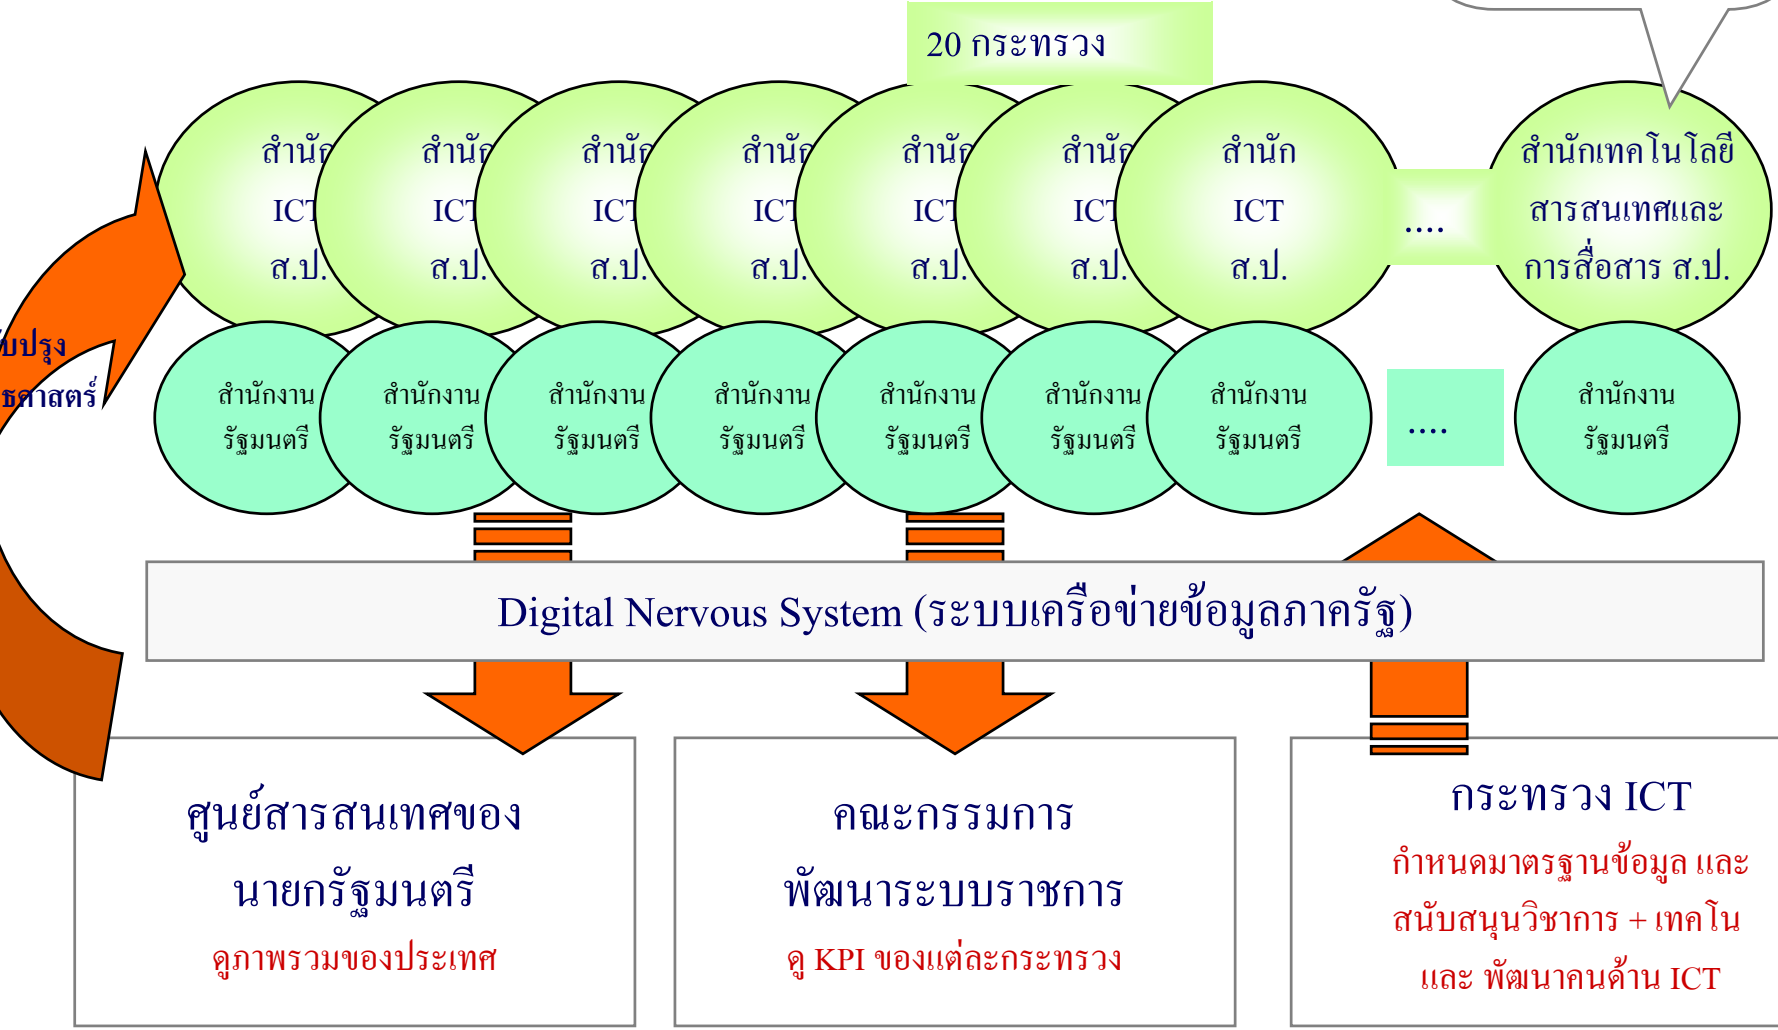

# สมมุติฐาน

- ข้อมูลมีการป้อนเข้าอย่างต่อเนื่อง
- ข้อมูลมีส่วนของการกำหนดพื้นที่หรือตำแหน่ง
- ข้อมูลในส่วนของกระทรวงมหาดไทยและแผนที่ฐาน เป็นฐานในการรวบรวมและวิเคราะห์

หน่วยราชการได้เห็นข้อมูลของตนเอง และของหน่วยงานอื่นๆที่เกี่ยวข้อง และสามารถปรับปรุงคุณภาพข้อมูลให้ดีขึ้น

ศูนย์ปฏิบัติการนายกฯ

National Operations Center

<http://noc.thaigov.net>

ศูนย์ข้อมูล  
สทน.

สบทร.  
เนคเทค

กรม.

นายกฯ

# แนวทางการจัดทำระบบประสาทดิจิทัล