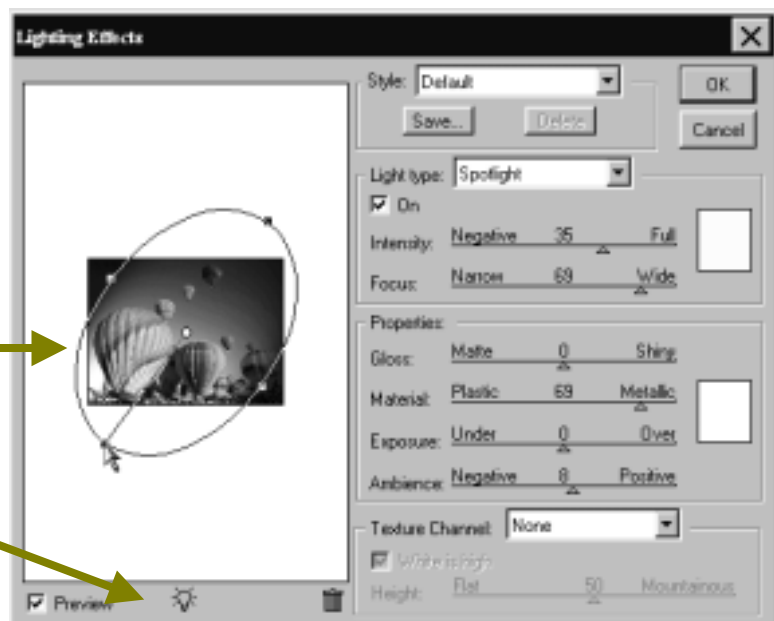

กำหนดแสงคล้าย
กับแสงไฟ

สามารถใส่แสงได้
มากกว่า 1

- Texture จะสร้างพื้นผิวต่างๆลงบนภาพ

Filter / Texture / Cragelure