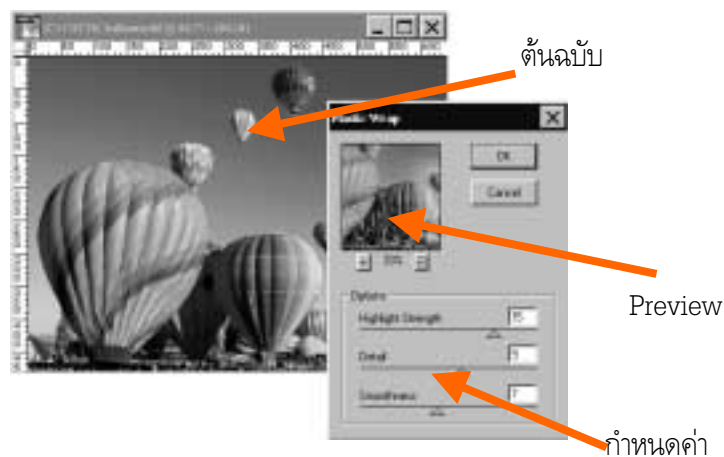

บทที่ 7

ฟิลเตอร์ (Filter)

การตกแต่งภาพนอกจากใช้คำสั่งเกี่ยวกับ Image ที่กล่าวไปแล้ว ยังมีรายละเอียดในเรื่องเกี่ยวกับฟิลเตอร์ (Filter) ซึ่งเป็นฟังก์ชันในการตกแต่งภาพอีกลักษณะหนึ่ง โดยกลุ่มแรกจะเป็น Filter ที่ PhotoShop เตรียมมาให้ และ Filter ที่ผู้ใช้สามารถติดตั้งเพิ่มเติมได้ ที่เรียกว่า Plug-In เช่น Kai Power Tools, Eye Candy เป็นต้น

เนื้อหาในส่วนนี้จะแนะนำ Filter มาตรฐานซึ่งเป็นคำสั่งในเมนู Filter โดยจะนำตัวอย่างที่น่าสนใจของ Filter บางตัวมาศึกษา

- Artistic ภาพจะเหมือนกับการใช้เครื่องมือวาดภาพ

การใช้ Filter / Artistic / Plastic Wrap