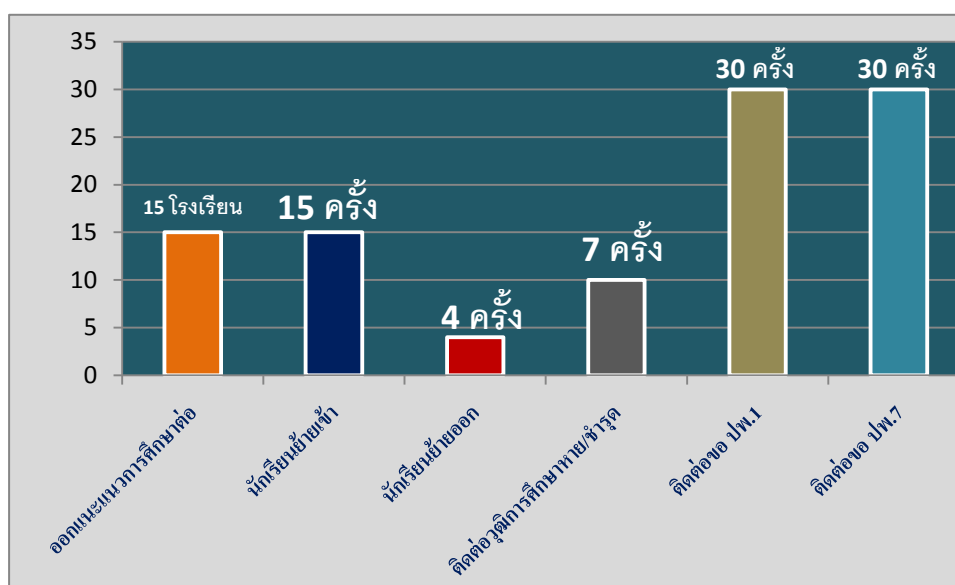

ตารางแสดงจำนวนการให้บริการด้านวิชาการ ปี พ.ศ. 2566

ที่	รายการ	จำนวน	หน่วย
1	ออกแนะแนวการศึกษาต่อ	15	โรงเรียน
2	นักเรียนย้ายเข้า	15	ครั้ง
3	นักเรียนย้ายออก	4	ครั้ง
4	ติดต่อวุฒิการศึกษาหาย/ชำรุด	10	ครั้ง
5	ติดต่อขอ ปพ.1	30	ครั้ง
6	ติดต่อขอ ปพ.7	30	ครั้ง

สรุปสถิติการให้บริการด้านวิชาการ ปี พ.ศ. 2566

หมายเหตุ ข้อมูล ณ วันที่ 9 สิงหาคม 2566